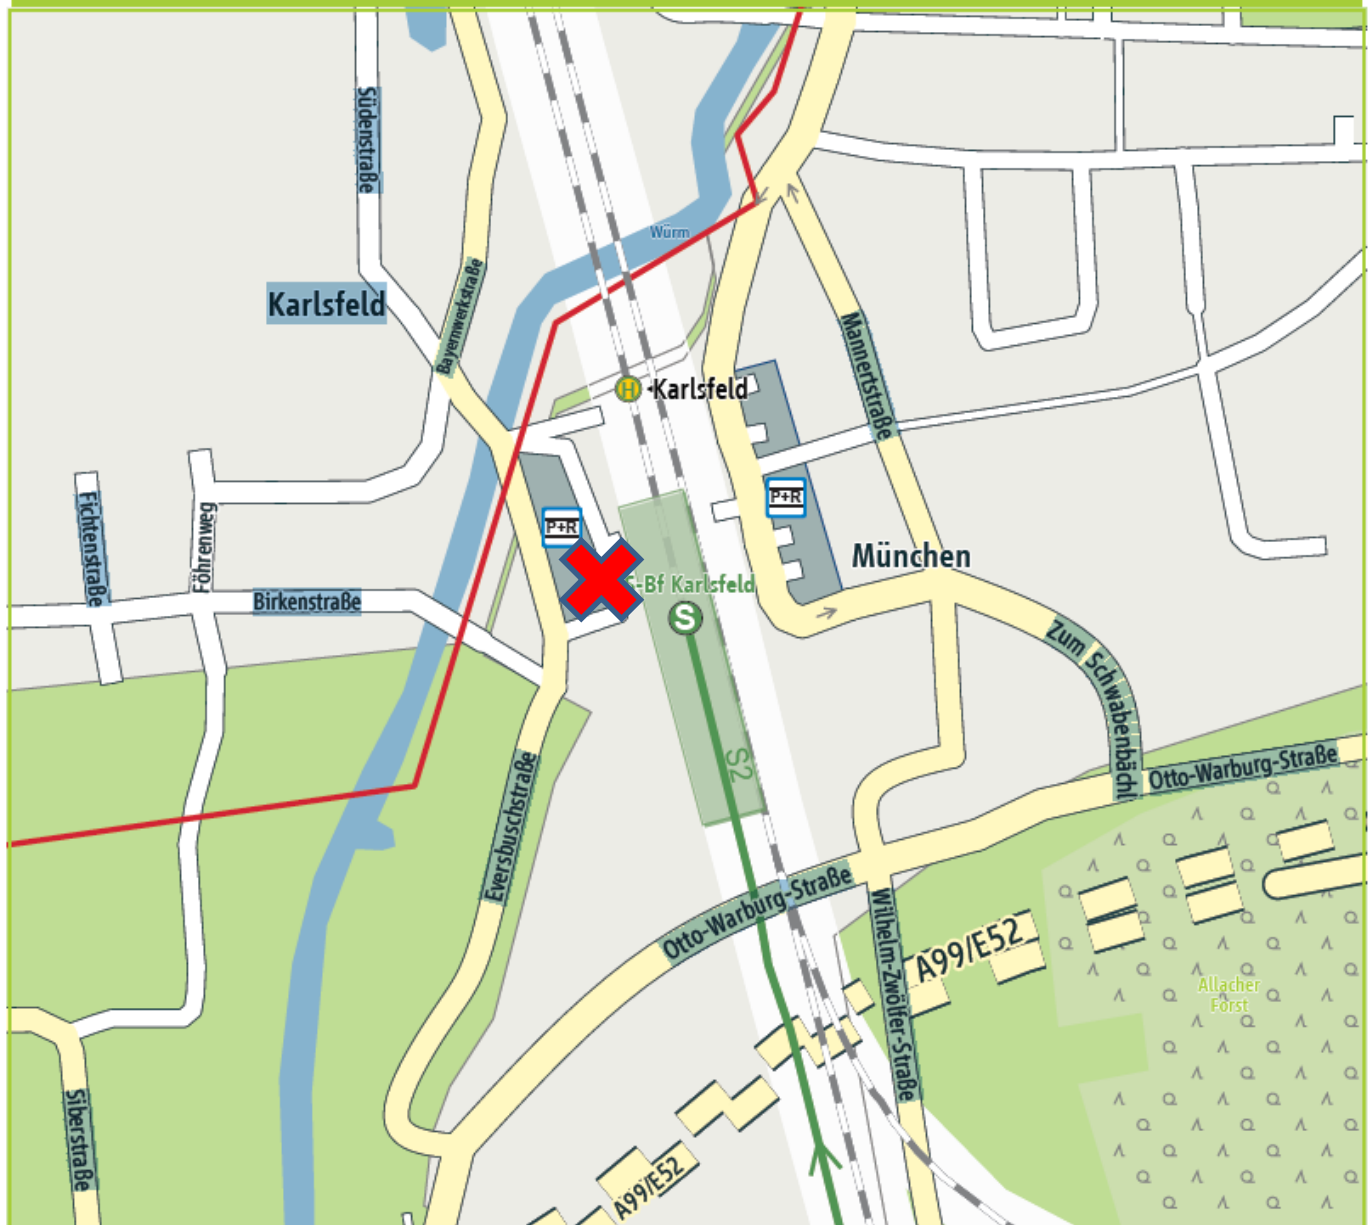

Stadtplan der Zielhaltestelle Karlsfeld

© 2006 NAVTEQ/PTV AG/Map&Guide

Treffpunkt:

Samstag, 09.00h

P+R Parkplatz

S-Bahn-Station Karlsfeld

Ausgang Bayernwerkstraße

1 S S-Bahn S2 Allach Karlsfeld Petershausen