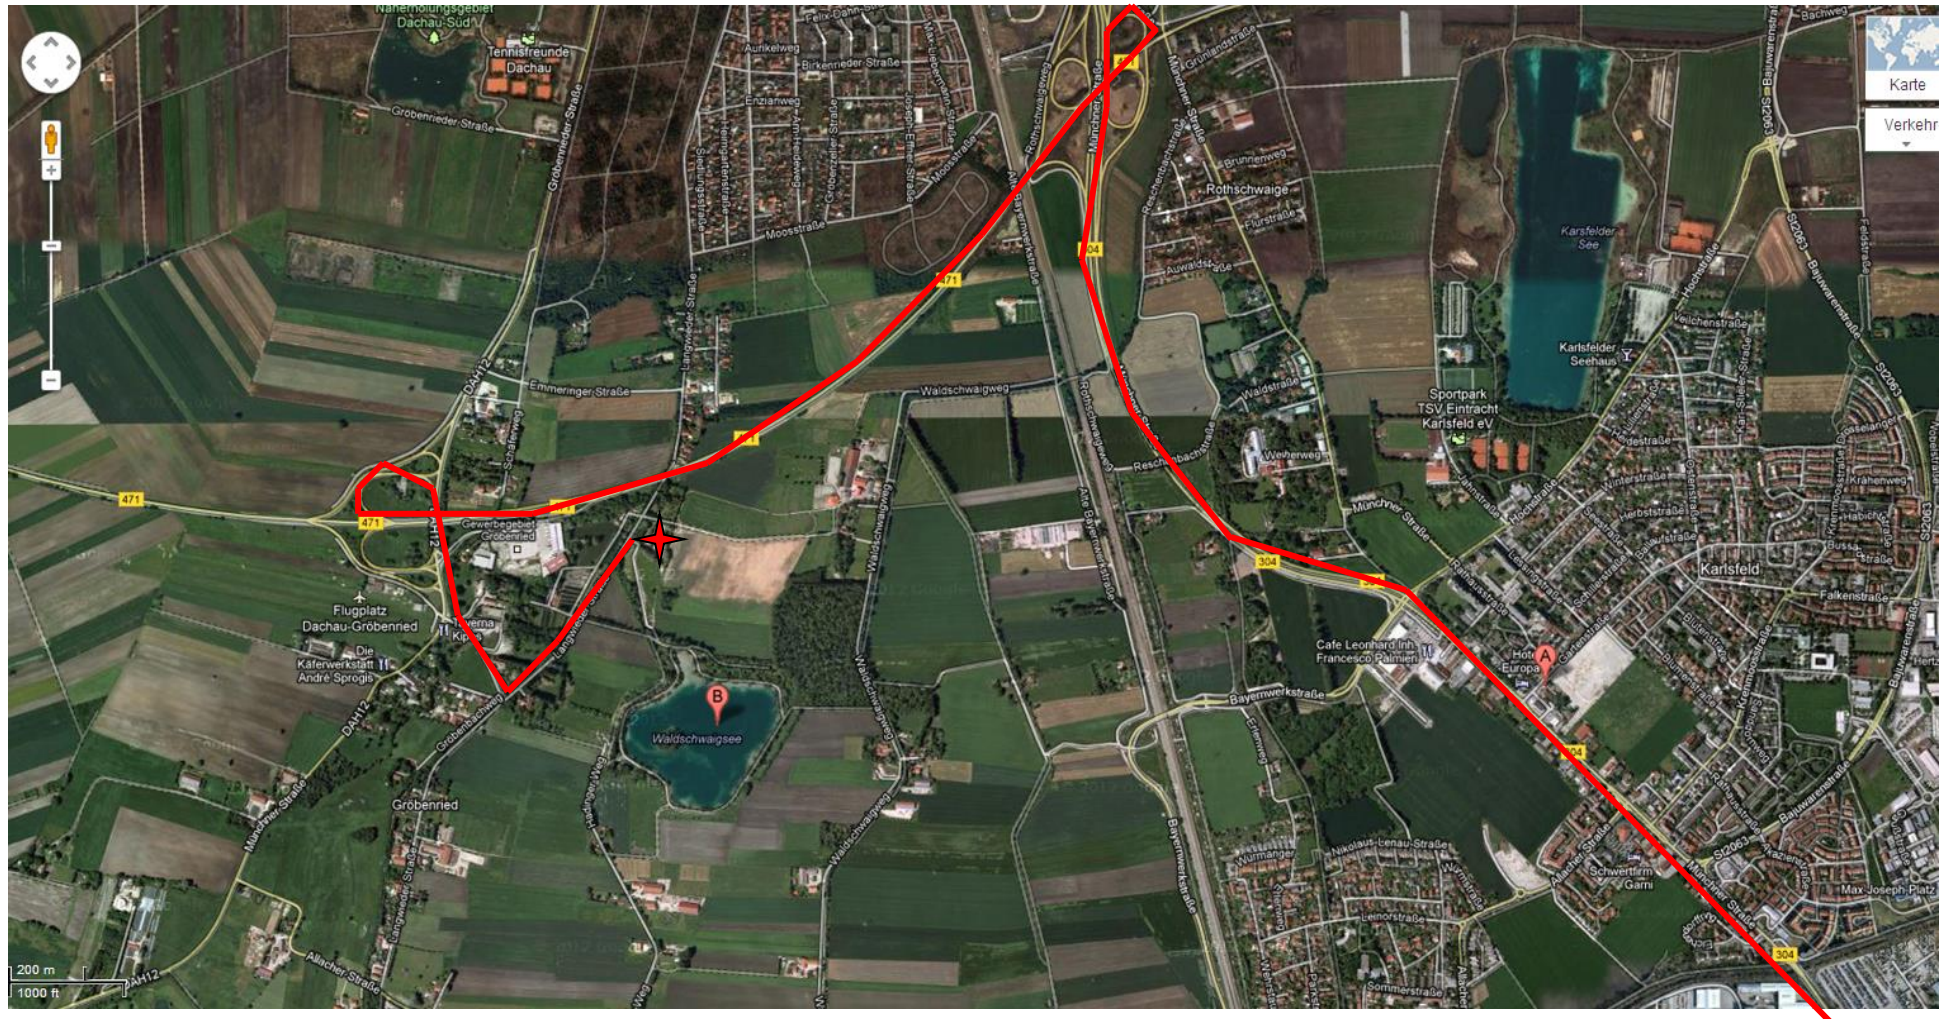

SURVIVAL- & OUTDOOR-TRAINING MÜNCHEN
MARKUS LEHNER & MARTIN REISS
HORNSTR. 5, 80797 MÜNCHEN, GERMANY

MOBIL: + 49 (0)179 - 4512787
EMAIL: COACH@SURVIVAL-COACHING.COM
WEB: WWW.SURVIVAL-COACHING.COM